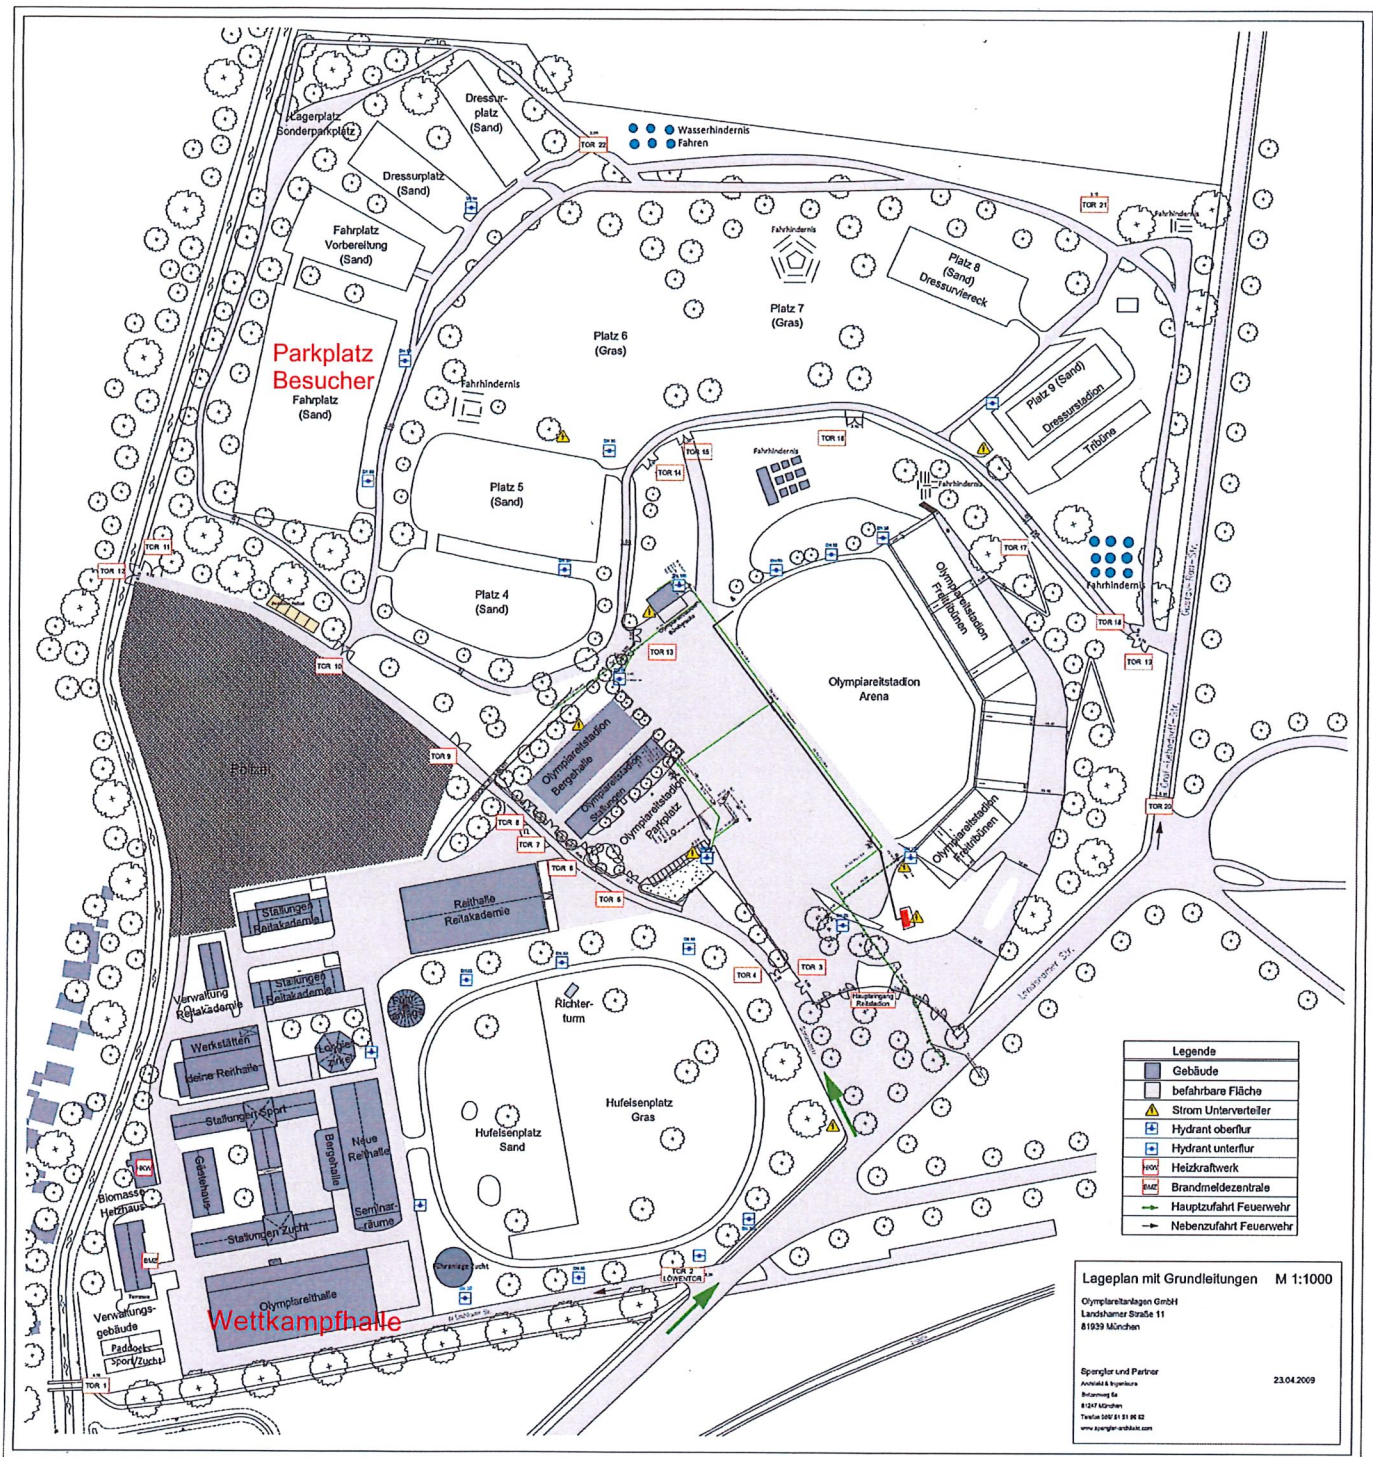

Deutsche Meisterschaften Voltigieren 2025

08-10.08.2025 Olympiareitanlage München-Riem

Besucherparkplatz - Einfahrt über Schichtlstraße bis Tor 10

Behindertenparkplätze direkt an in der Allee bei der Olympiahalle - Einfahrt über Landshamer Straße